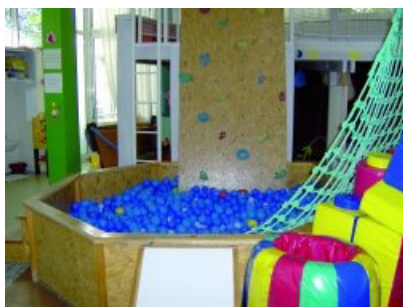

Salle Pierre Juillièrre - 1 rue Louis Pergaud

Contact : Christian LEVESQUE - levesque.christian@wanadoo.fr

Ludothèque « Le Petit Navire »

La ludothèque municipale « Le Petit Navire » accueille les enfants de 3 mois à 6 ans, accompagnés d'un adulte, dans un cadre agréable.