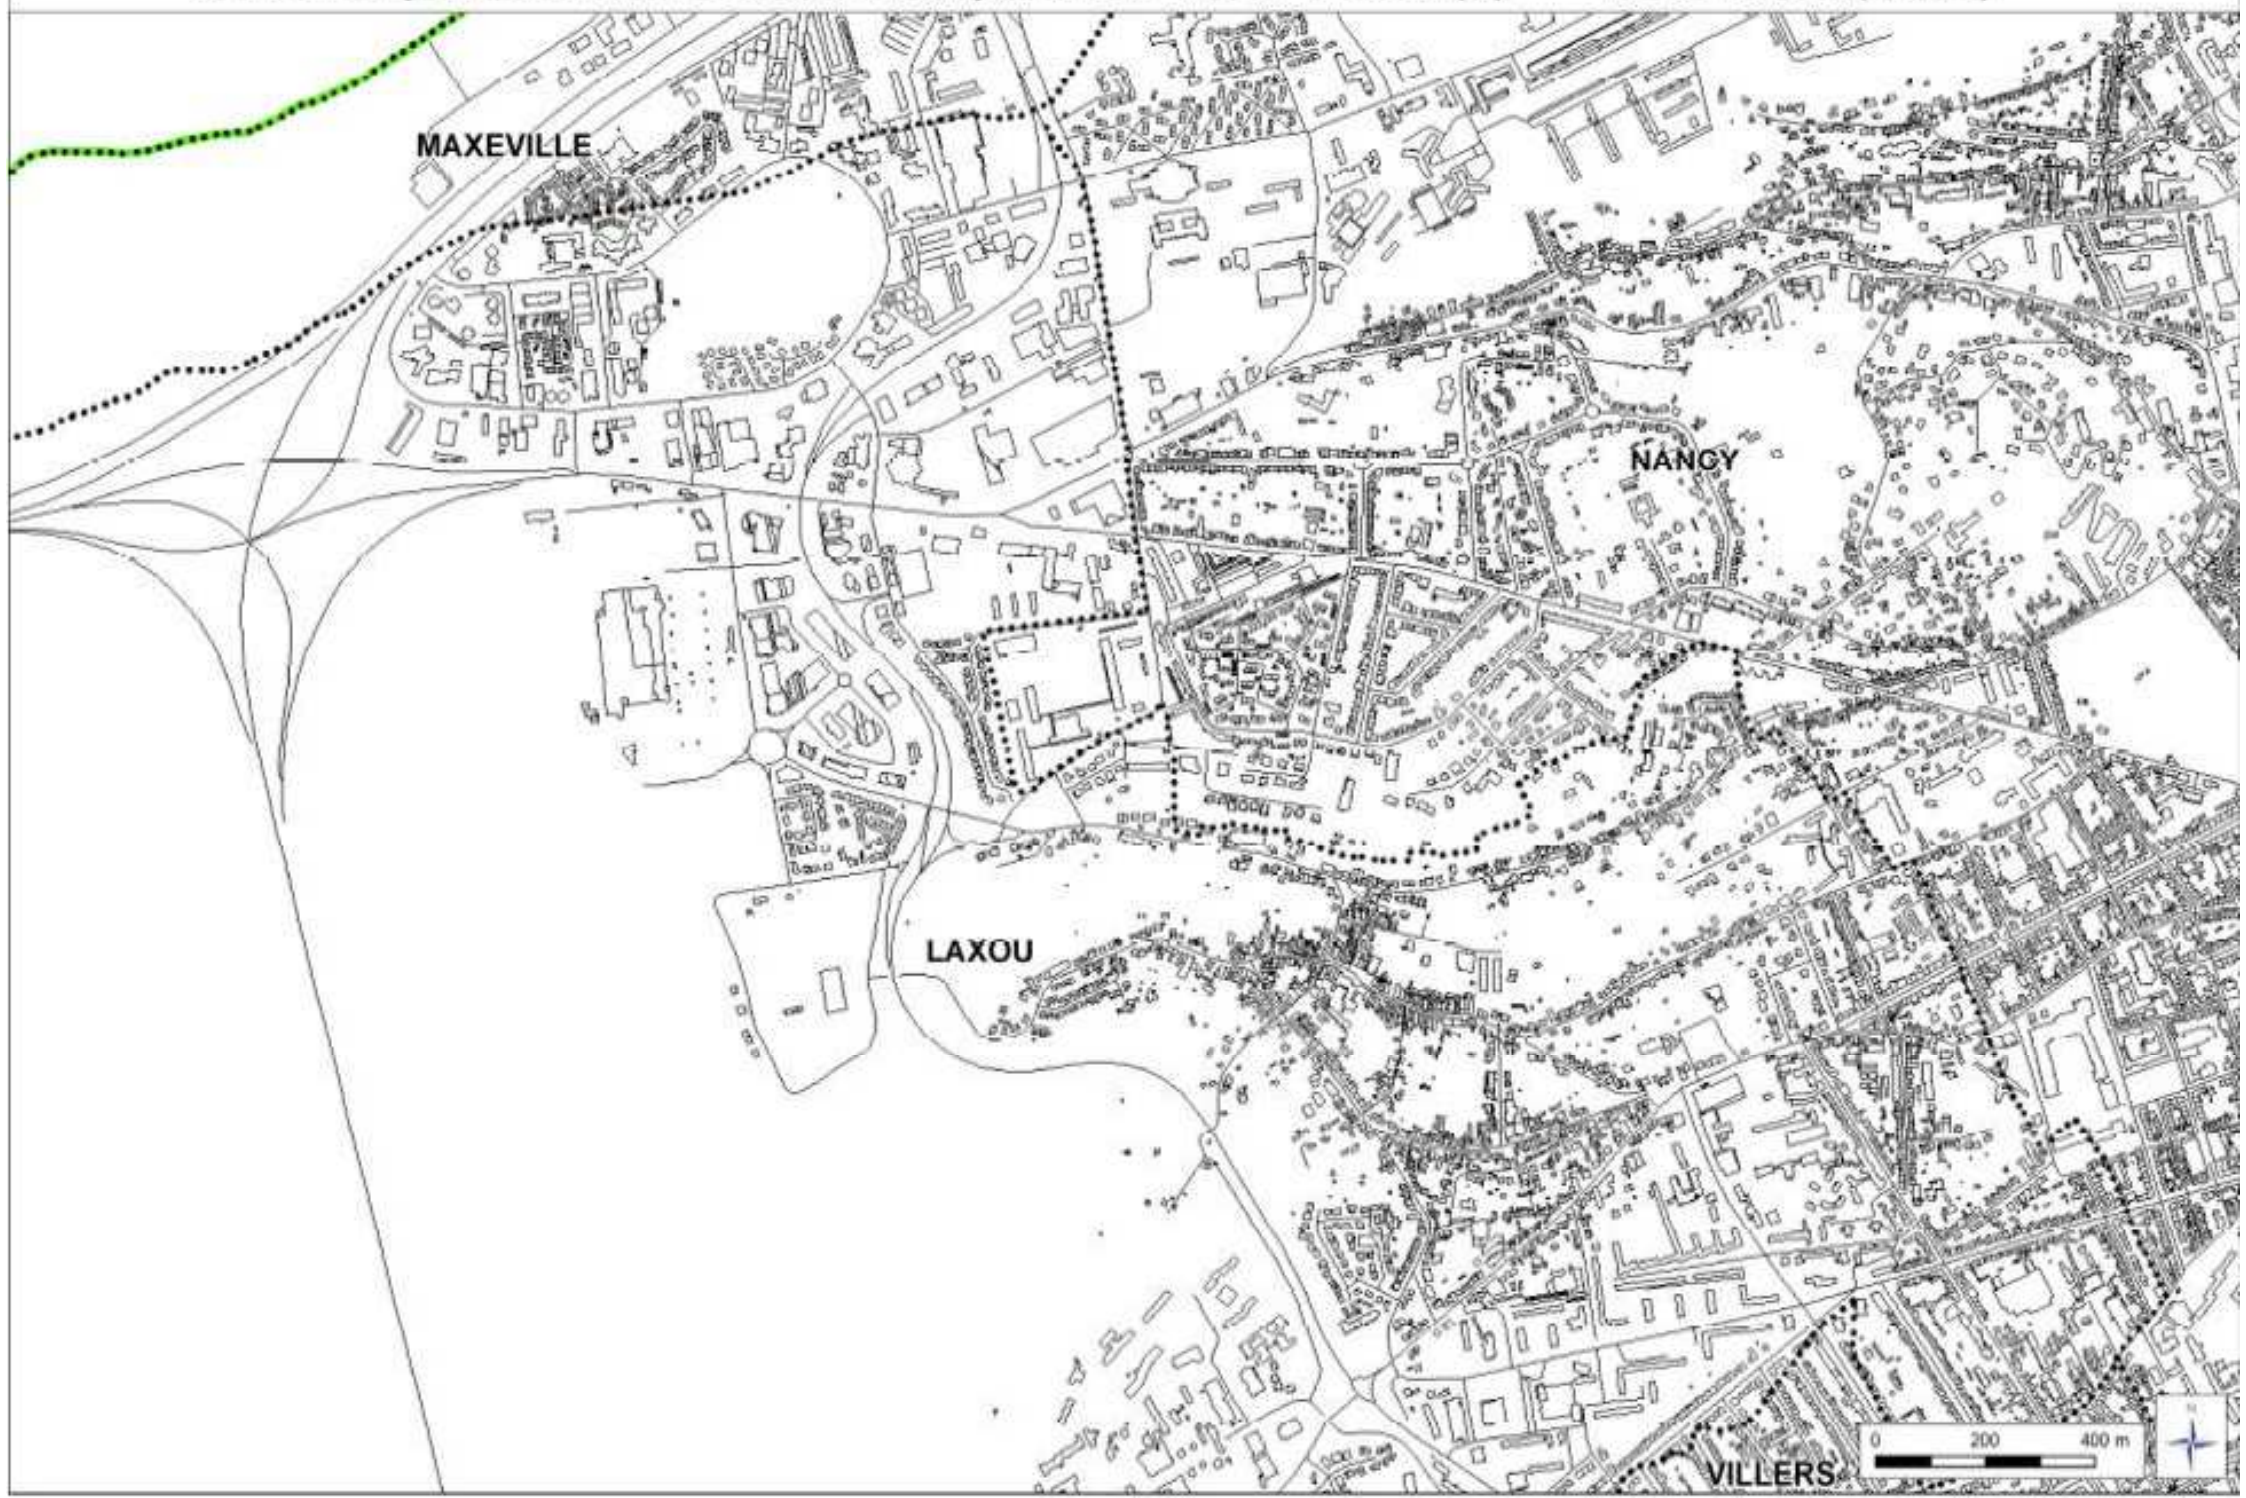

 Limite de la Communauté Urbaine du Grand Nancy

..... Limites communales

———— Réseau routier

+ + + + Voies ferrées

 Bâti

 Cours d'eau

### Dépassement des valeurs limites Lden et Lnight

 Zone susceptible de contenir des bâtiments dépassant la valeur limite

**CARTOGRAPHIE SONORE DE LA COMMUNE DE LAXOU - NORD-EST**  
**Zone de dépassement du seuil aéronautique valeur "Lden" > 55 dB(A) Horizon 2005 (actuel)**

CARTOGRAPHIE SONORE DE LA COMMUNE DE LAXOU - NORD-OUEST

Zone de dépassement du seuil aéronautique valeur "Lden" > 55 dB(A)

Horizon 2005 (actuel)

**CARTOGRAPHIE SONORE DE LA COMMUNE DE LAXOU - SUD-EST**

**Zone de dépassement du seuil aéronautique valeur "Lden" > 55 dB(A)**