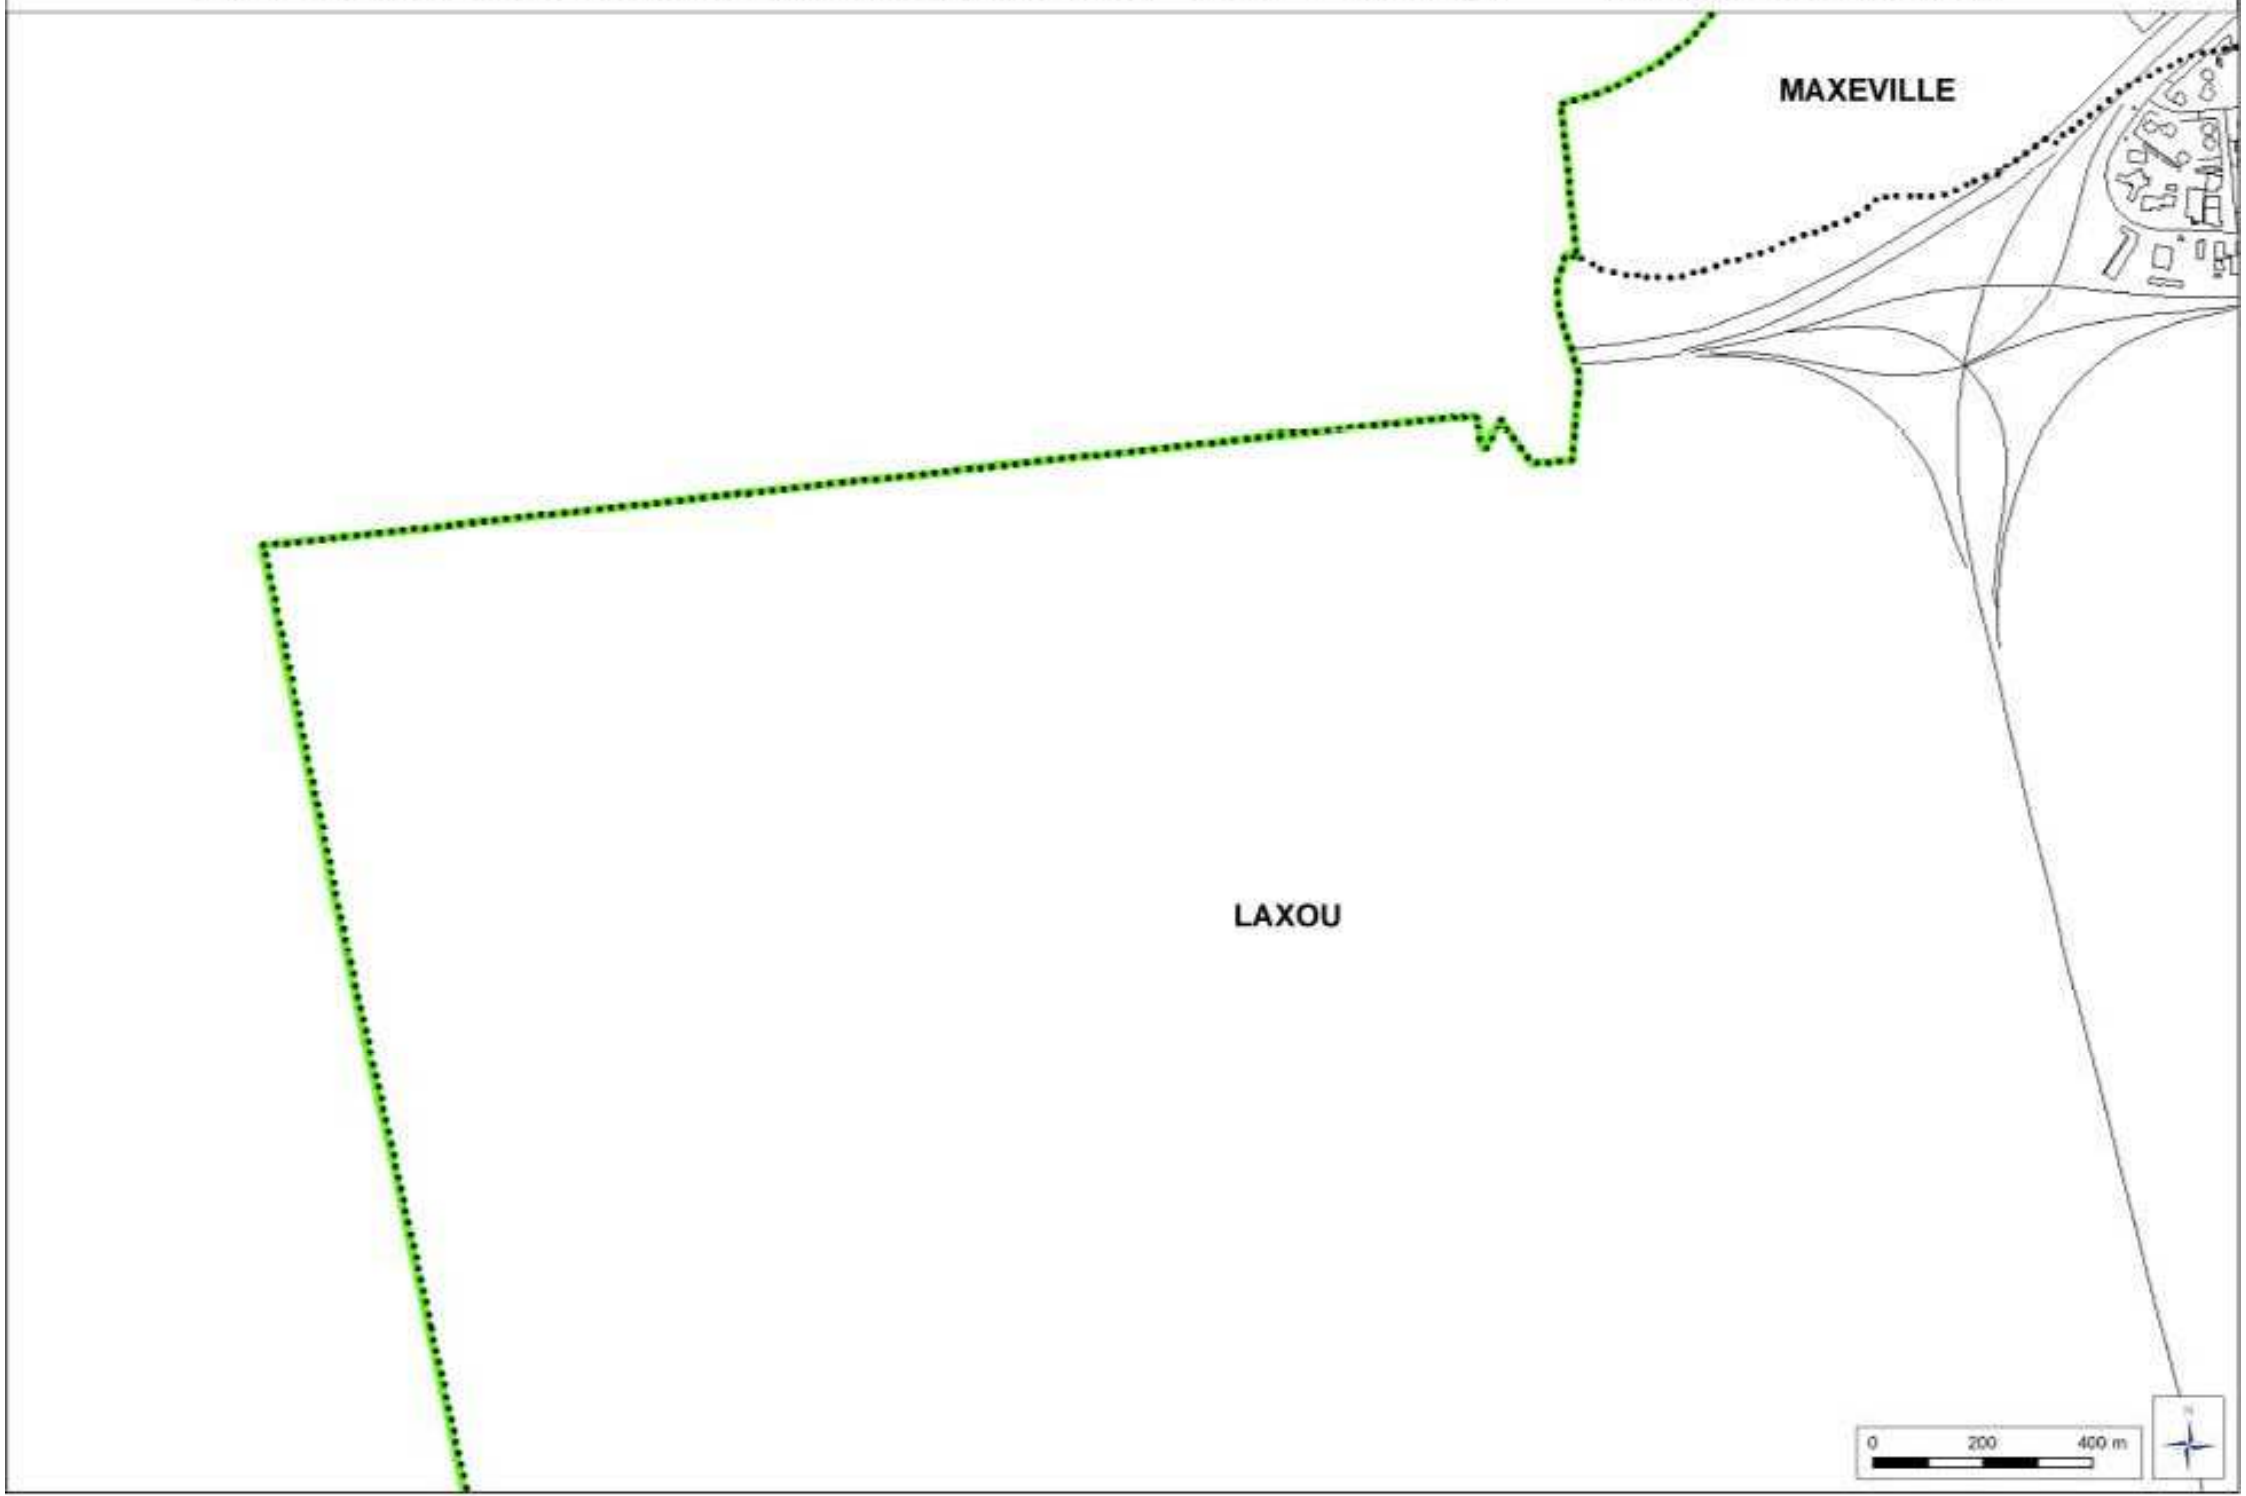

 Limite de la Communauté Urbaine du Grand Nancy

..... Limites communales

———— Réseau routier

+ + + + Voies ferrées

 Bâti

 Cours d'eau

### Dépassement des valeurs limites Lden et Lnight

 Zone susceptible de contenir des bâtiments dépassant la valeur limite

**CARTOGRAPHIE SONORE DE LA COMMUNE DE LAXOU - NORD-EST**  
**Zone de dépassement du seuil aéronautique valeur "Lden" > 55 dB(A) Horizon 2005 (actuel)**

CARTOGRAPHIE SONORE DE LA COMMUNE DE LAXOU - NORD-OUEST

Zone de dépassement du seuil aéronautique valeur "Lden" > 55 dB(A)

Horizon 2005 (actuel)

**CARTOGRAPHIE SONORE DE LA COMMUNE DE LAXOU - SUD-EST**

**Zone de dépassement du seuil aéronautique valeur "Lden" > 55 dB(A)**