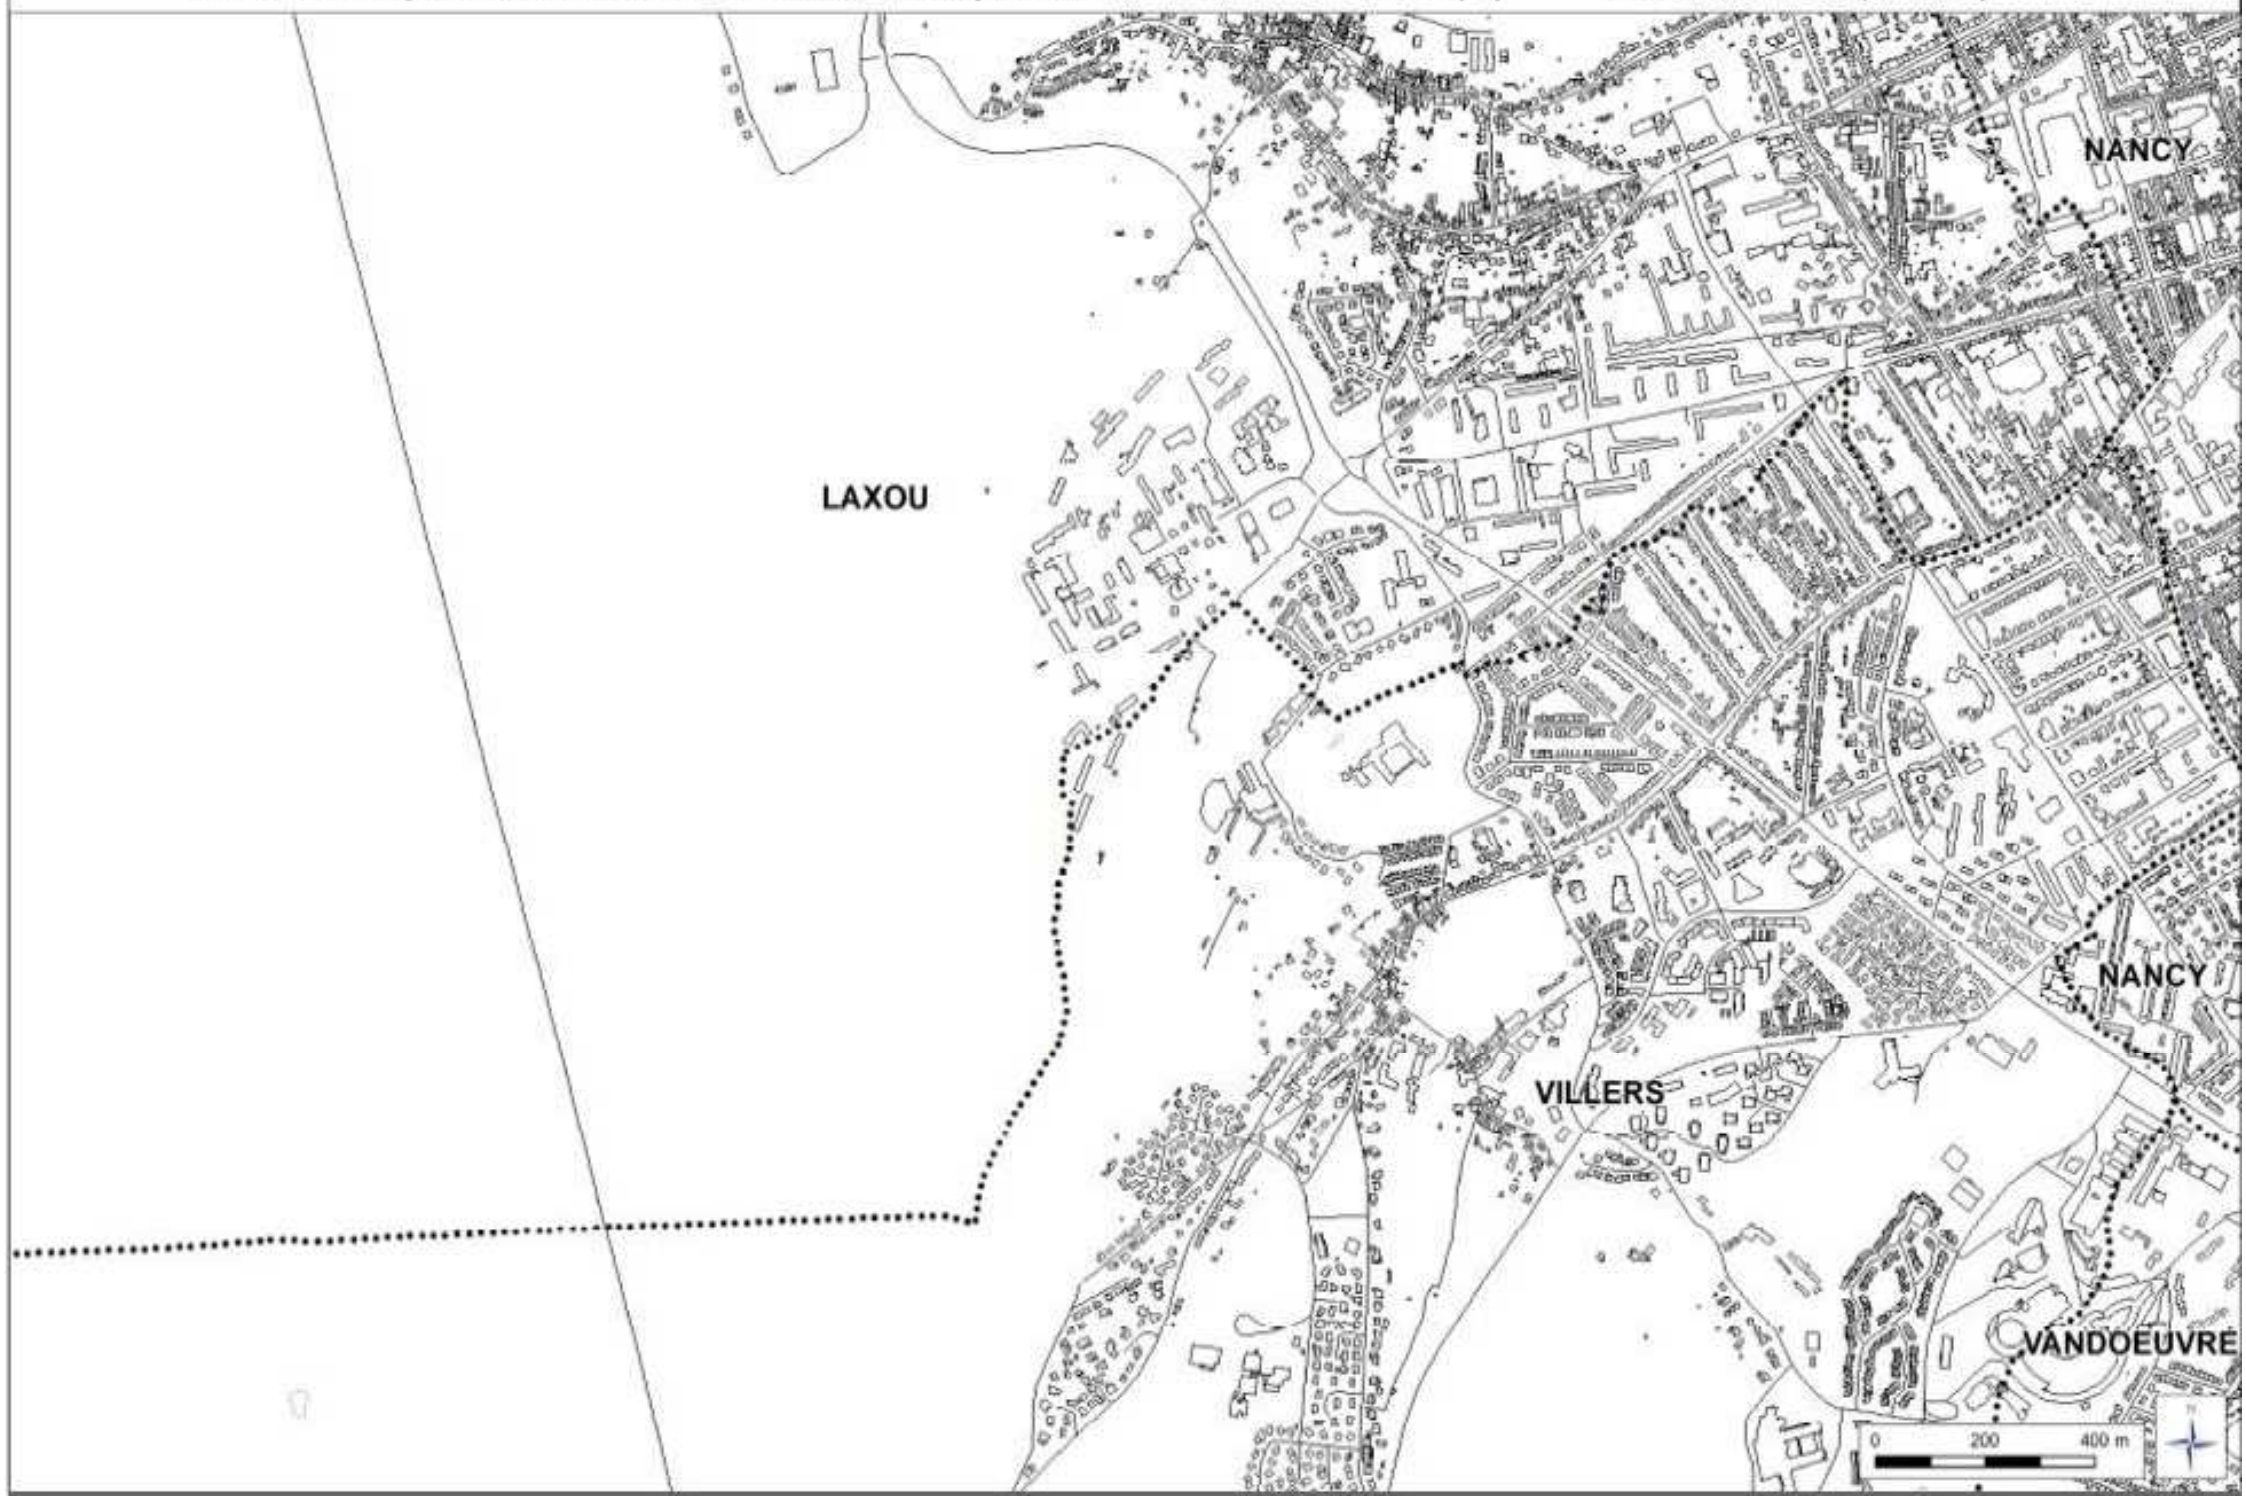

CARTOGRAPHIE SONORE DE LA COMMUNE DE LAXOU - NORD-OUEST

Zone de dépassement du seuil aéronautique valeur "Lden" > 55 dB(A)

Horizon 2005 (actuel)

**CARTOGRAPHIE SONORE DE LA COMMUNE DE LAXOU - SUD-EST**

**Zone de dépassement du seuil aéronautique valeur "Lden" > 55 dB(A)**

**Horizon 2005 (actuel)**

CARTOGRAPHIE SONORE DE LA COMMUNE DE LAXOU - SUD-OUEST

Zone de dépassement du seuil aéronautique valeur "Lden" > 55 dB(A)

Horizon 2005 (actuel)

LAXOU

VILLERS