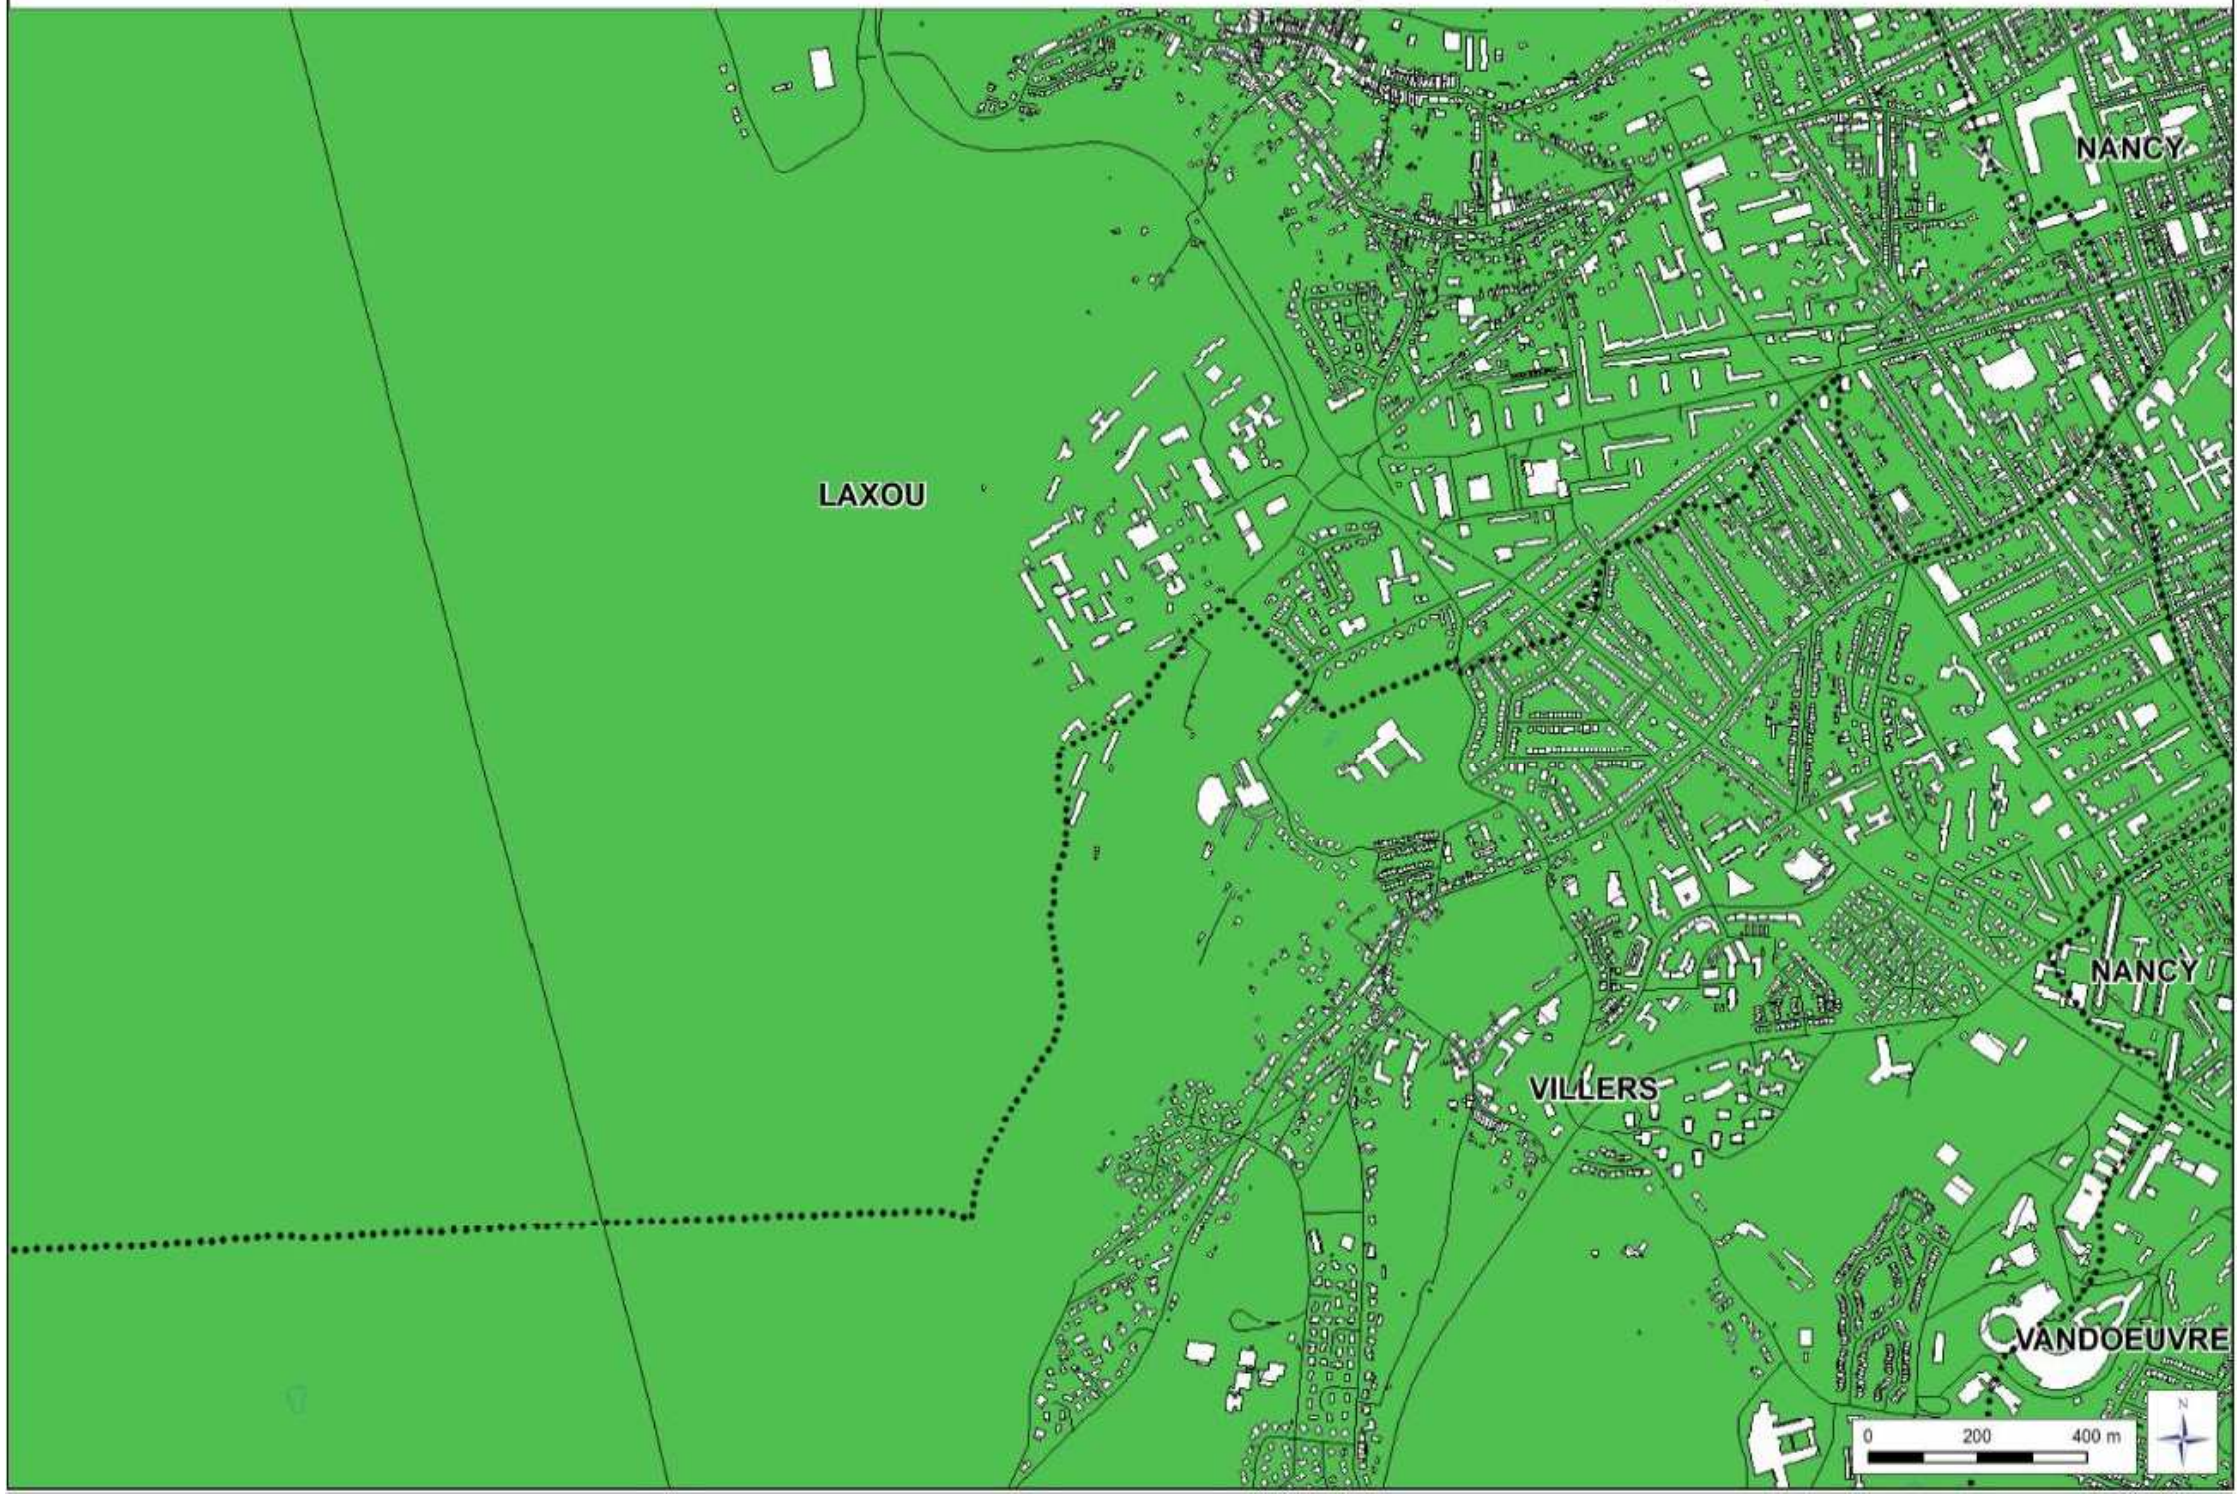

Horizon 2005 (actuel)

MAXEVILLE

LAXOU

0 200 400 m

CARTOGRAPHIE SONORE DE LA COMMUNE DE LAXOU - SUD-EST

Niveau sonore Lden

Contribution aéronautique

Horizon 2005 (actuel)

CARTOGRAPHIE SONORE DE LA COMMUNE DE LAXOU - SUD-OUEST

Niveau sonore Lden

Contribution aéronautique

Horizon 2005 (actuel)

LAXOU

VILLERS

0 200 400 m