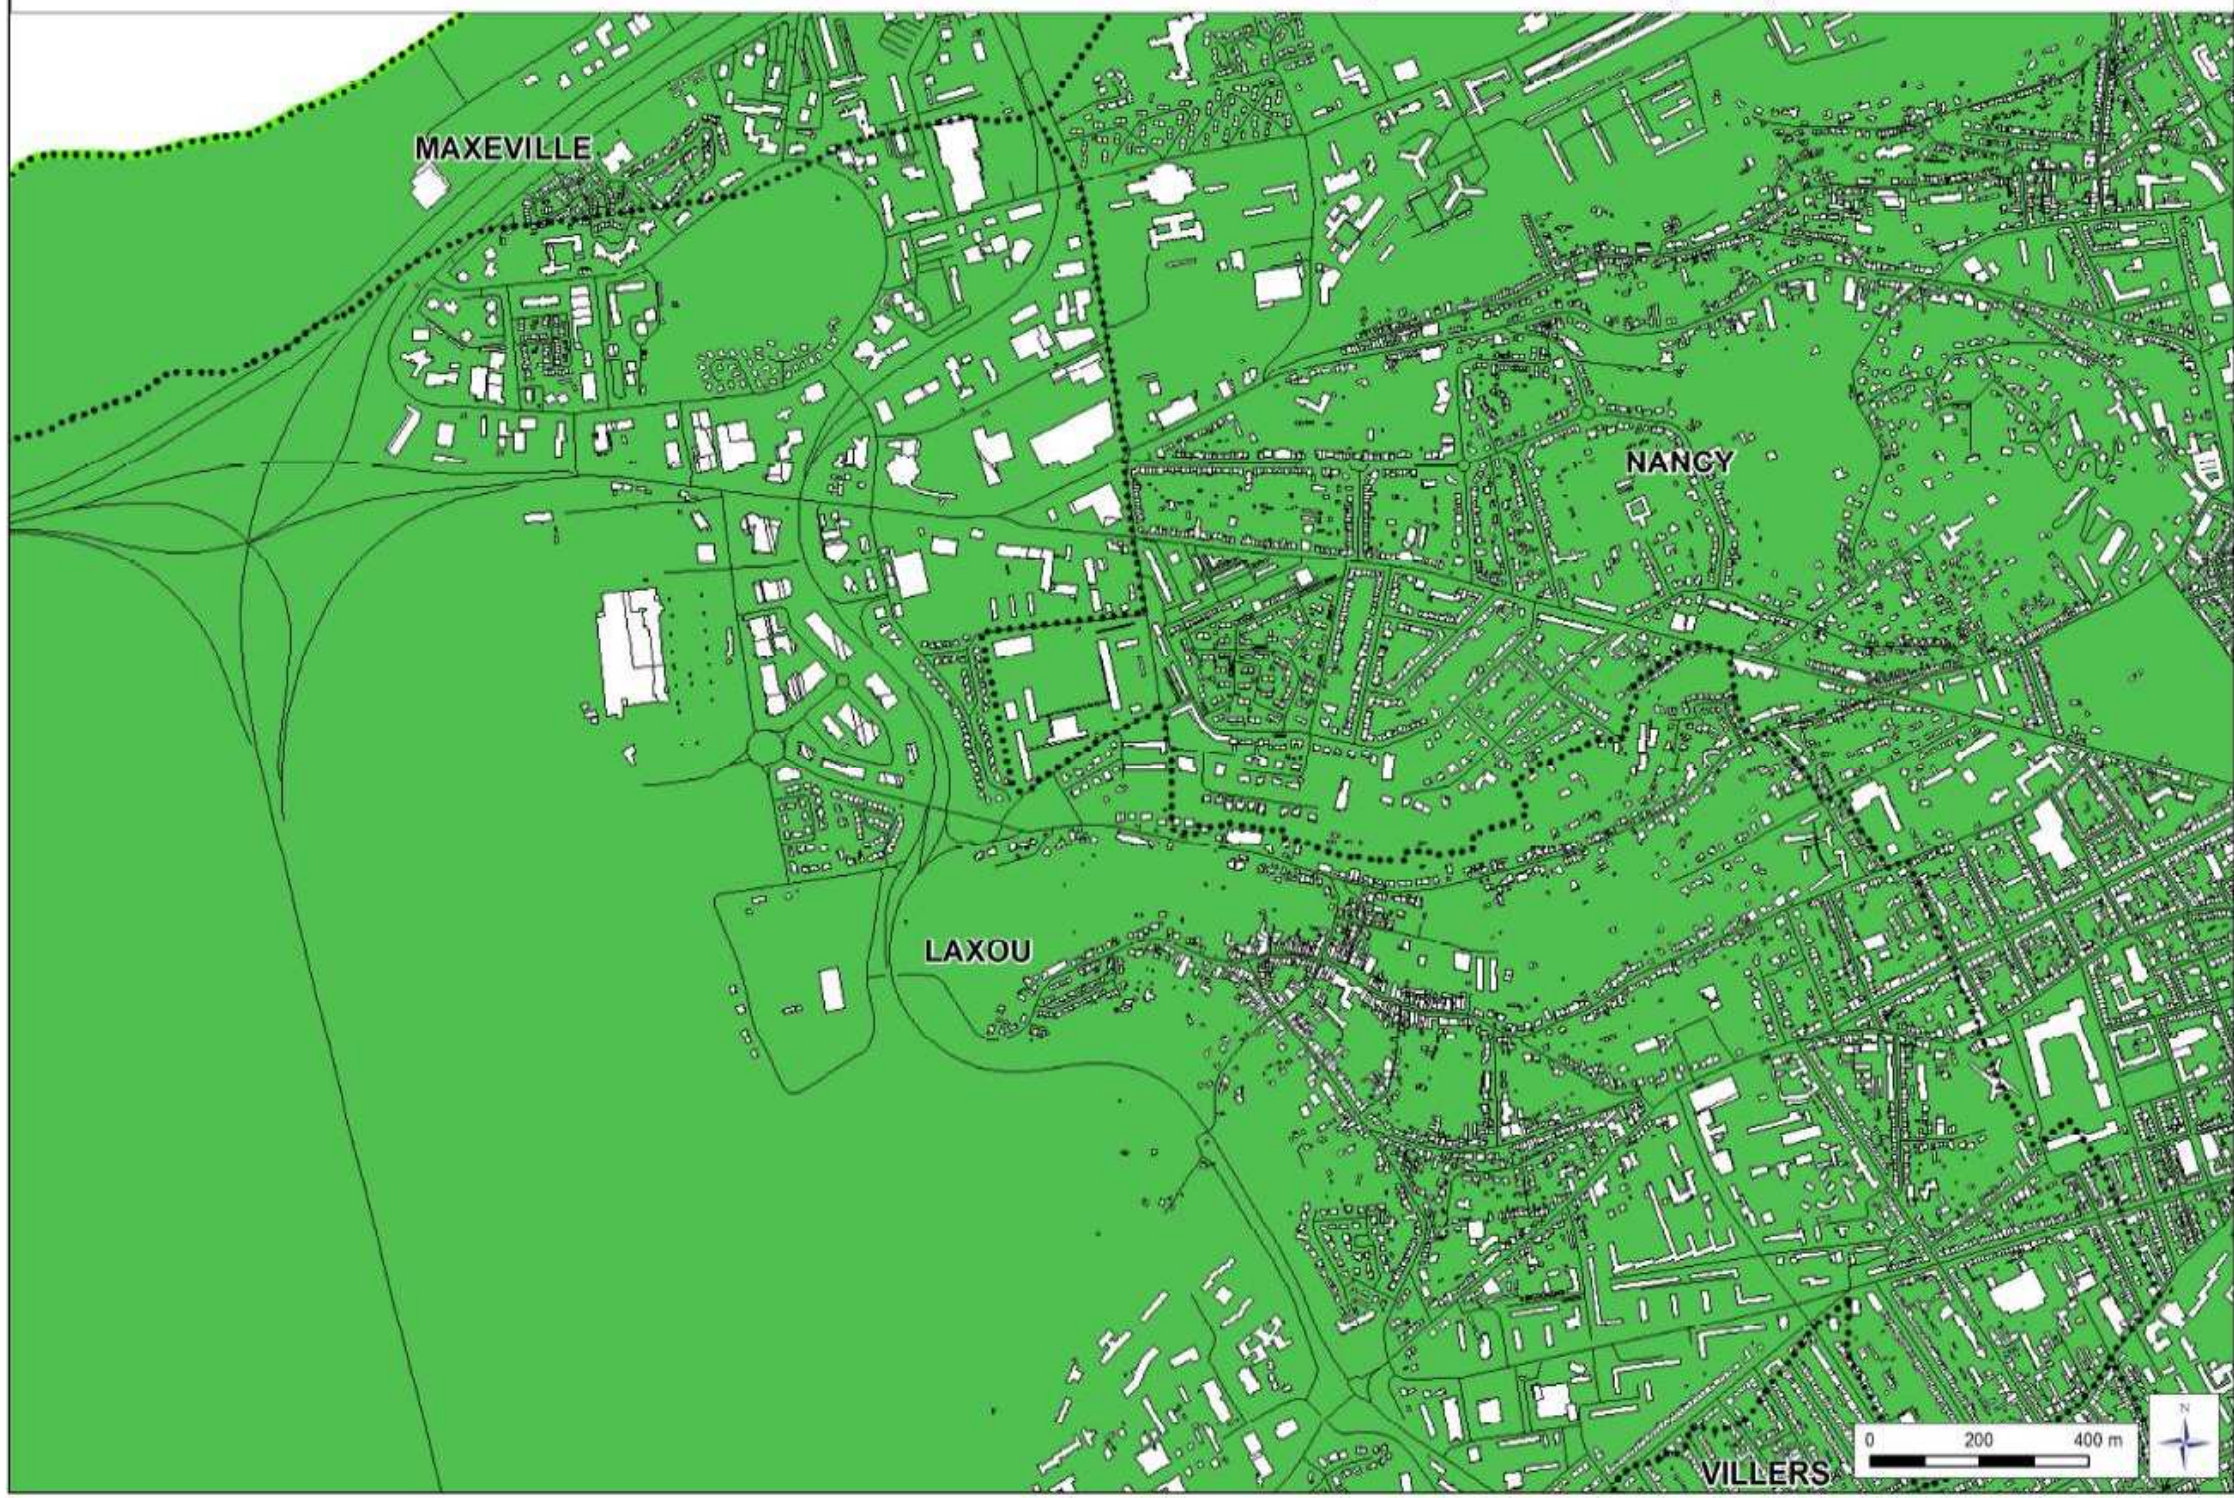

 75 à 80

 70 à 75

 65 à 70

 60 à 65

 55 à 60

 50 à 55

 45 à 50

 inférieur à 45

CARTOGRAPHIE SONORE DE LA COMMUNE DE LAXOU - NORD-EST

Niveau sonore Lden

Contribution du tramway

Horizon 2005 (actuel)

CARTOGRAPHIE SONORE DE LA COMMUNE DE LAXOU - NORD-OUEST

Niveau sonore Lden

Contribution du tramway