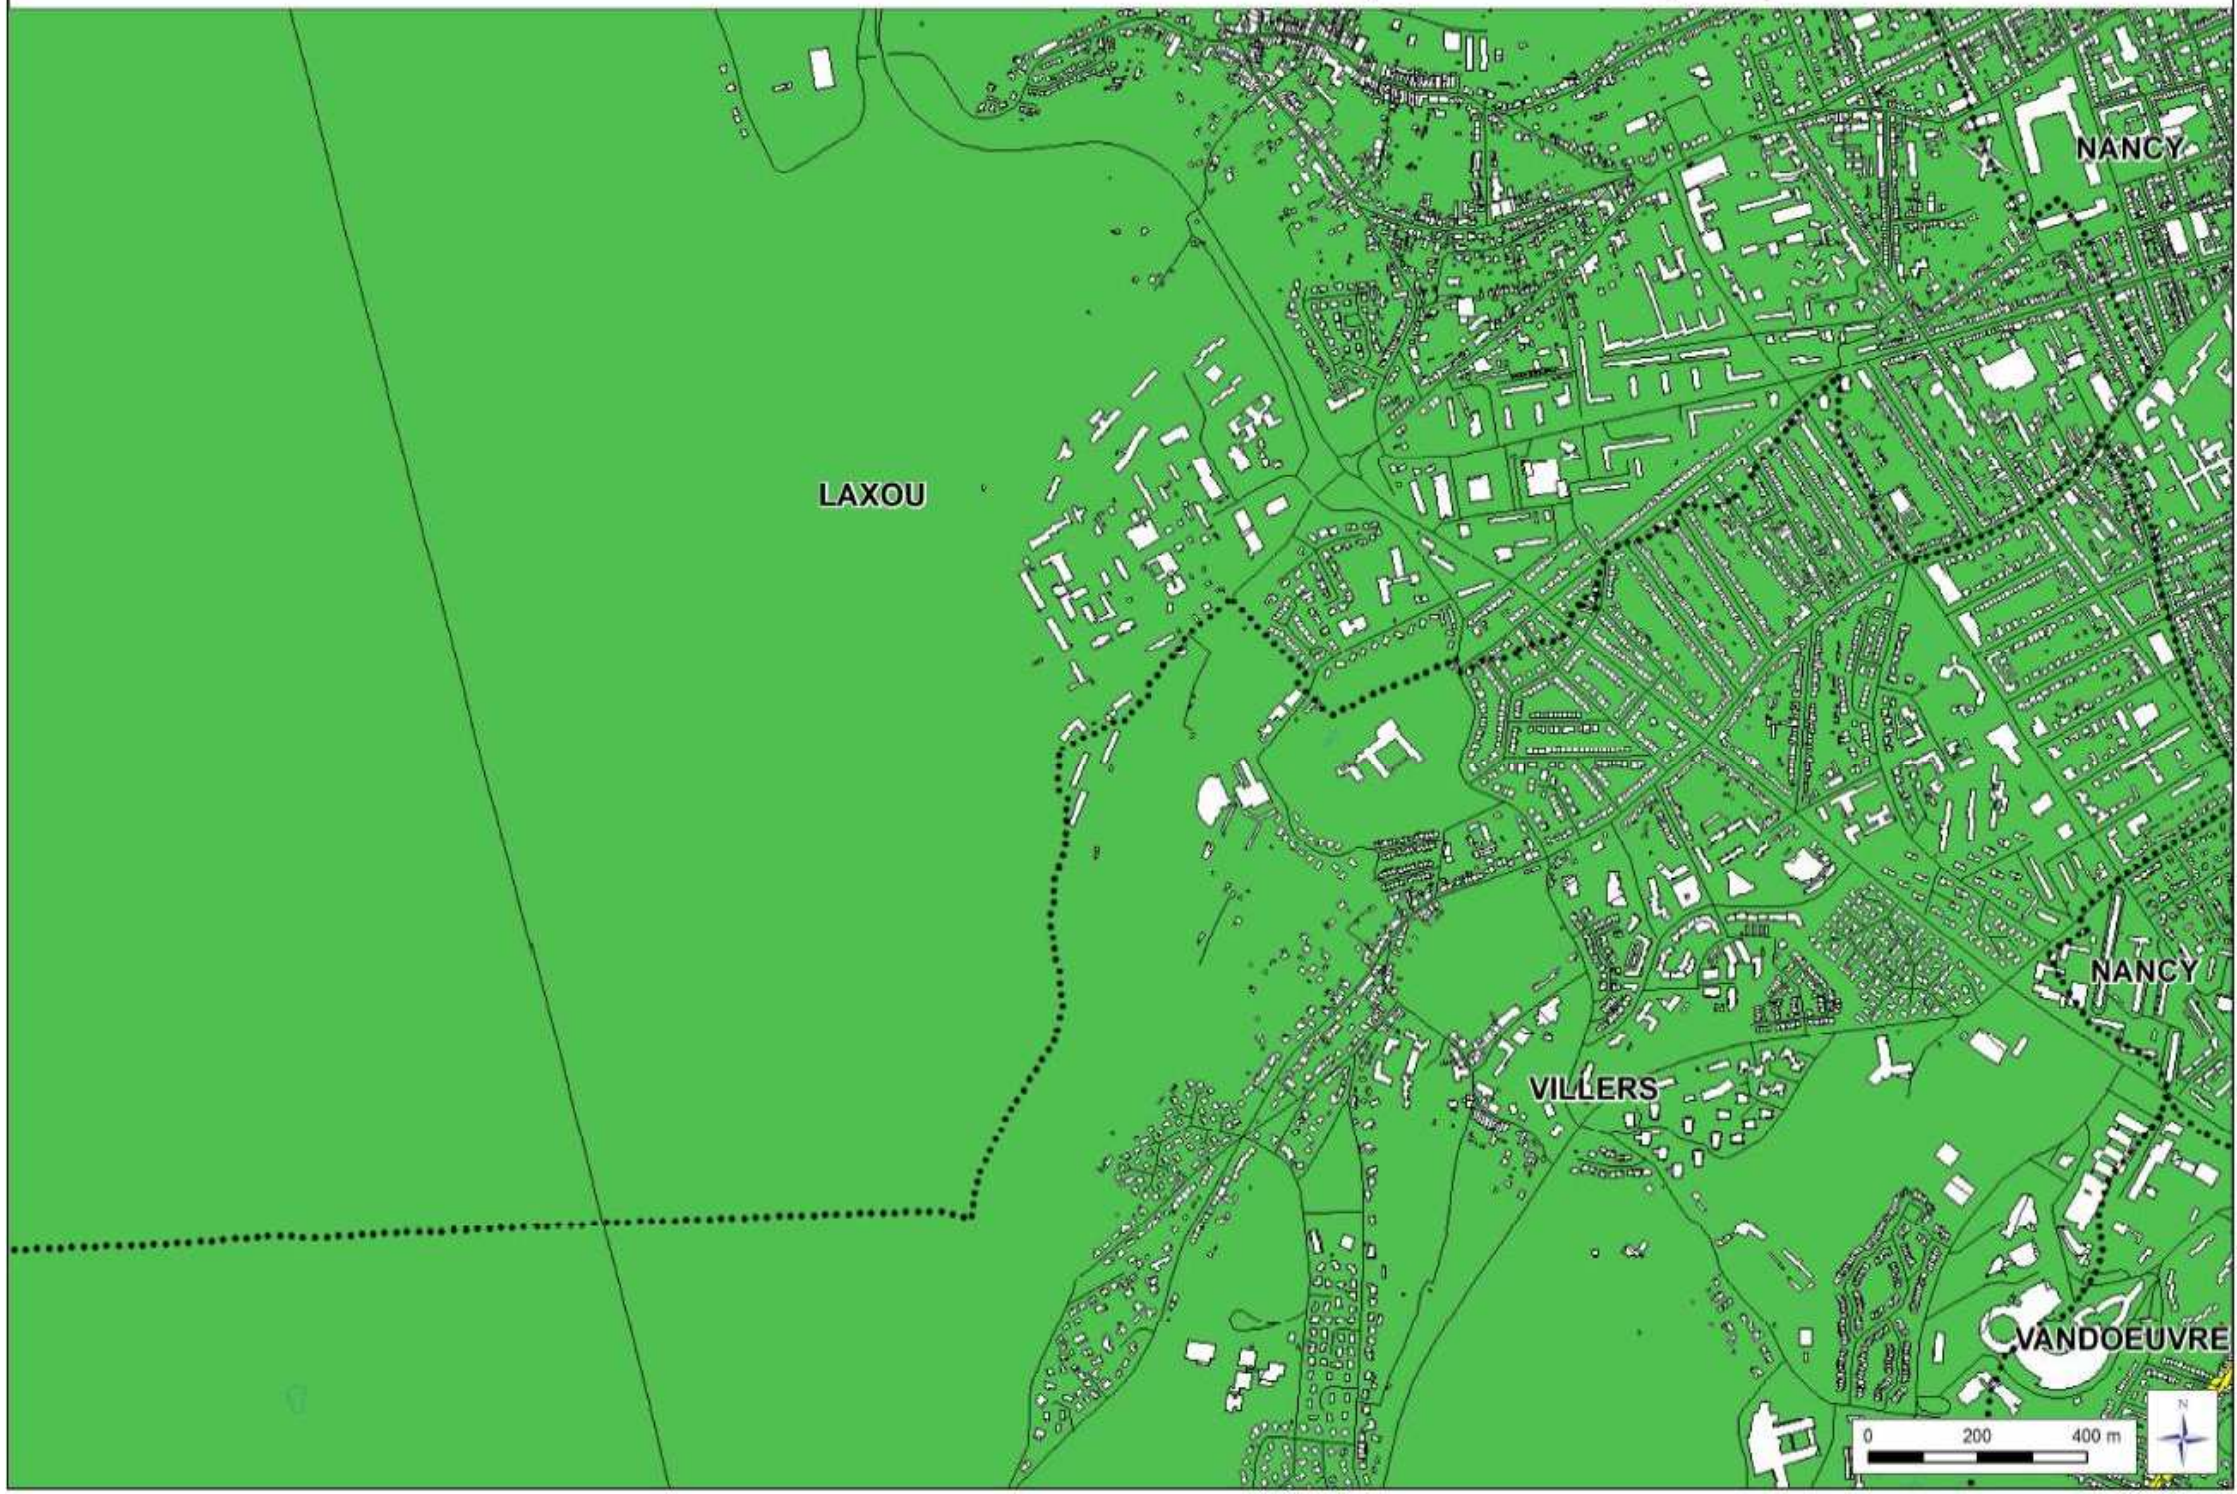

Horizon 2005 (actuel)

MAXEVILLE

LAXOU

0 200 400 m

CARTOGRAPHIE SONORE DE LA COMMUNE DE LAXOU - SUD-EST

Niveau sonore Lden

Contribution du tramway

Horizon 2005 (actuel)