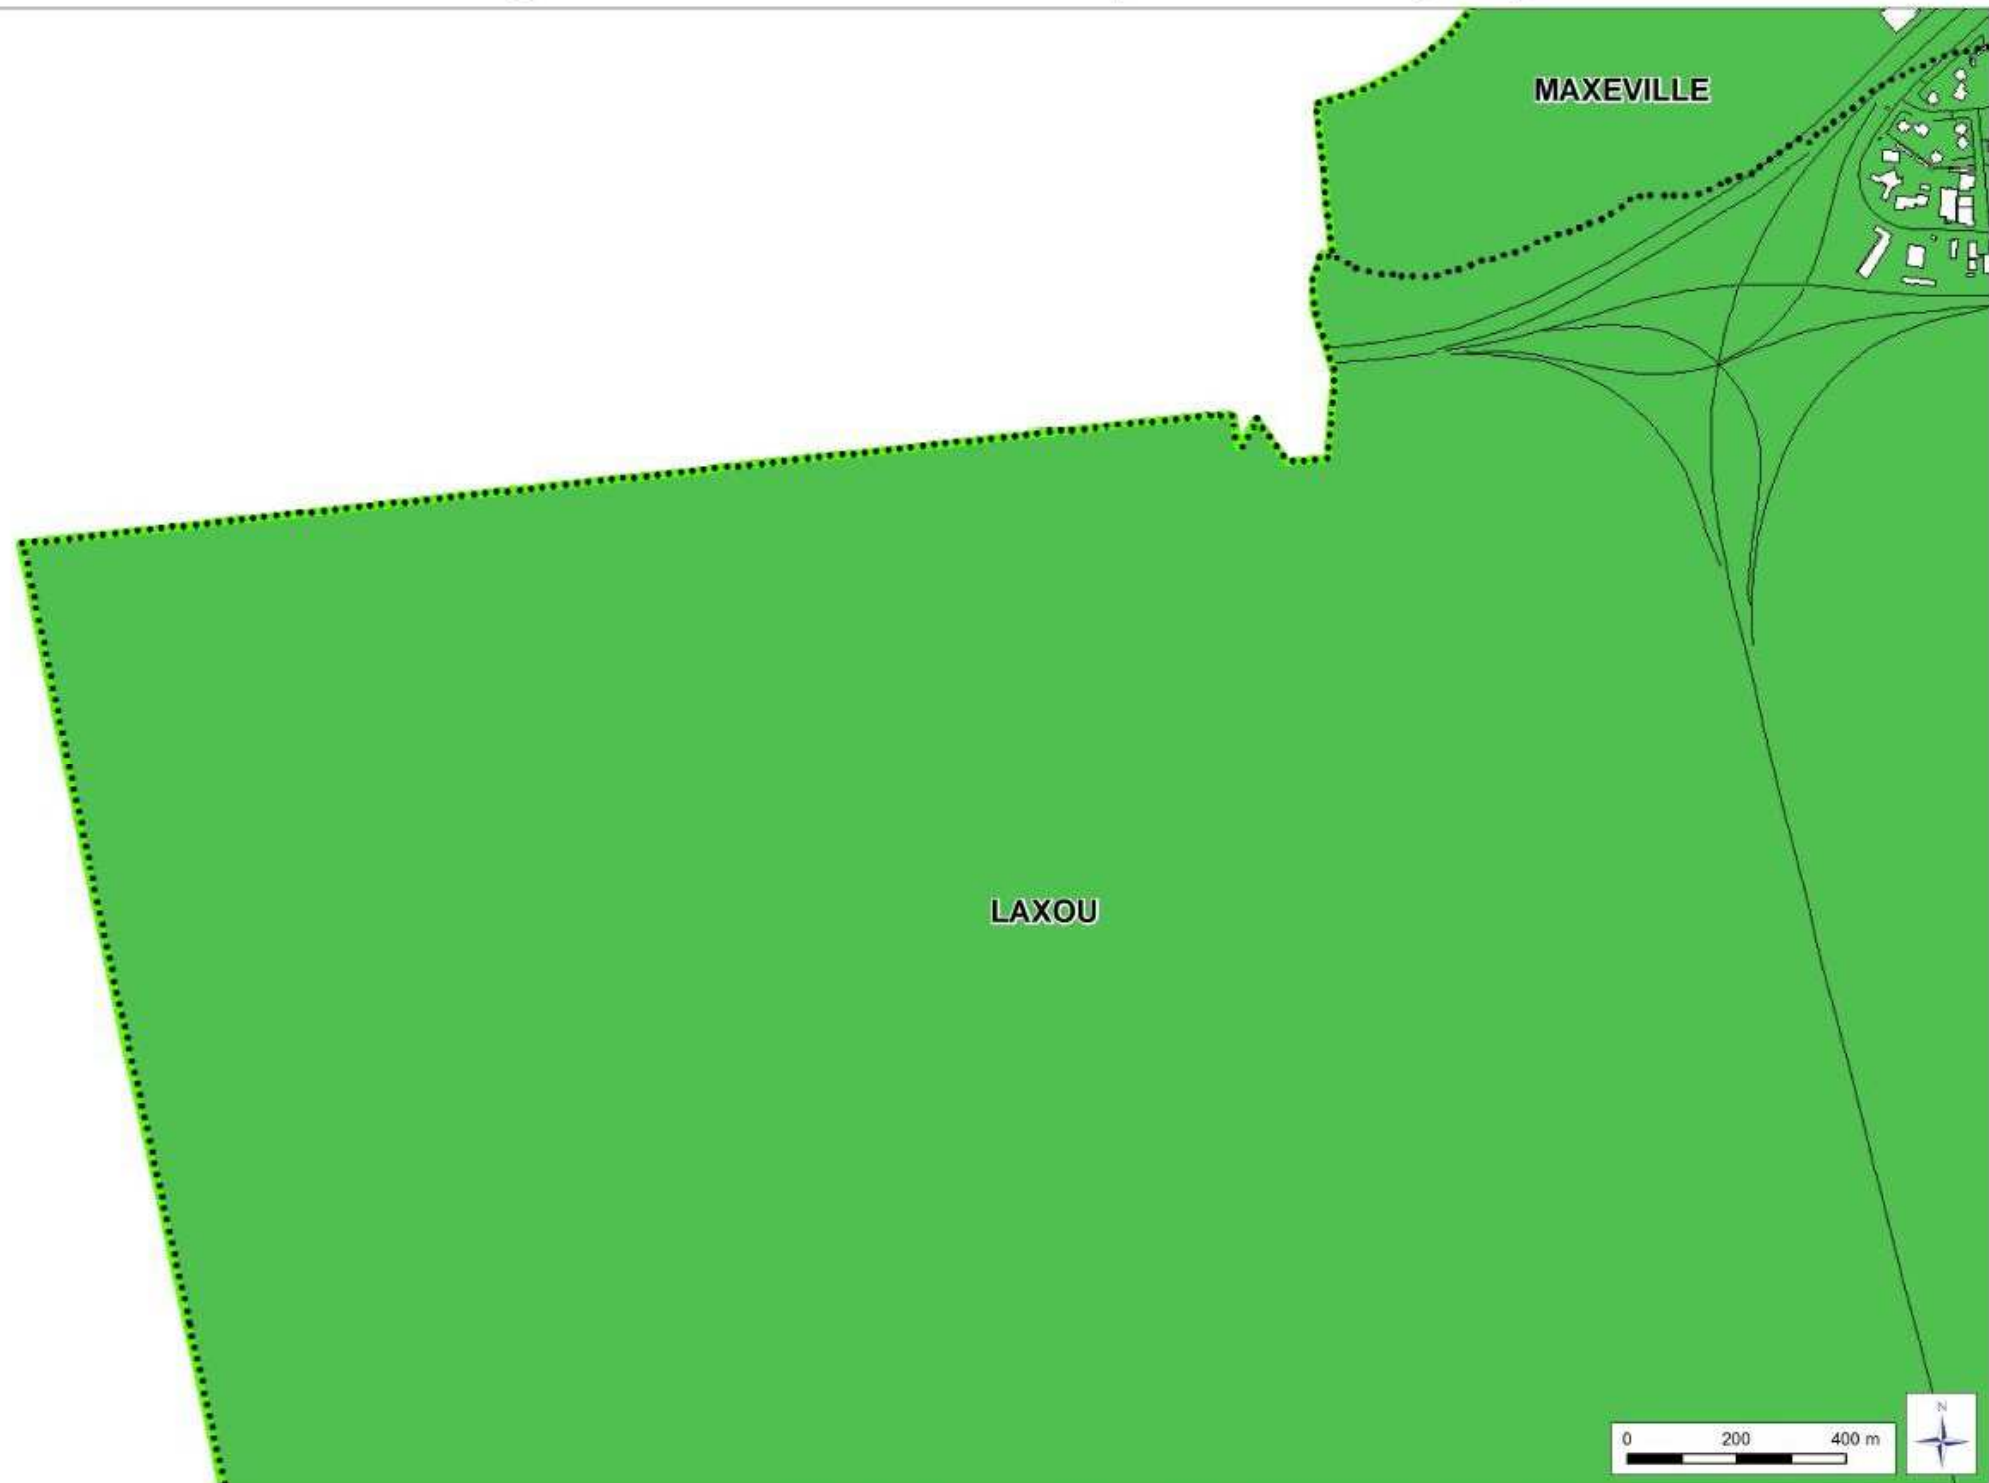

CARTOGRAPHIE SONORE DE LA COMMUNE DE LAXOU - NORD-OUEST

Niveau sonore Lnight

Contribution aéronautique

Horizon 2005 (actuel)