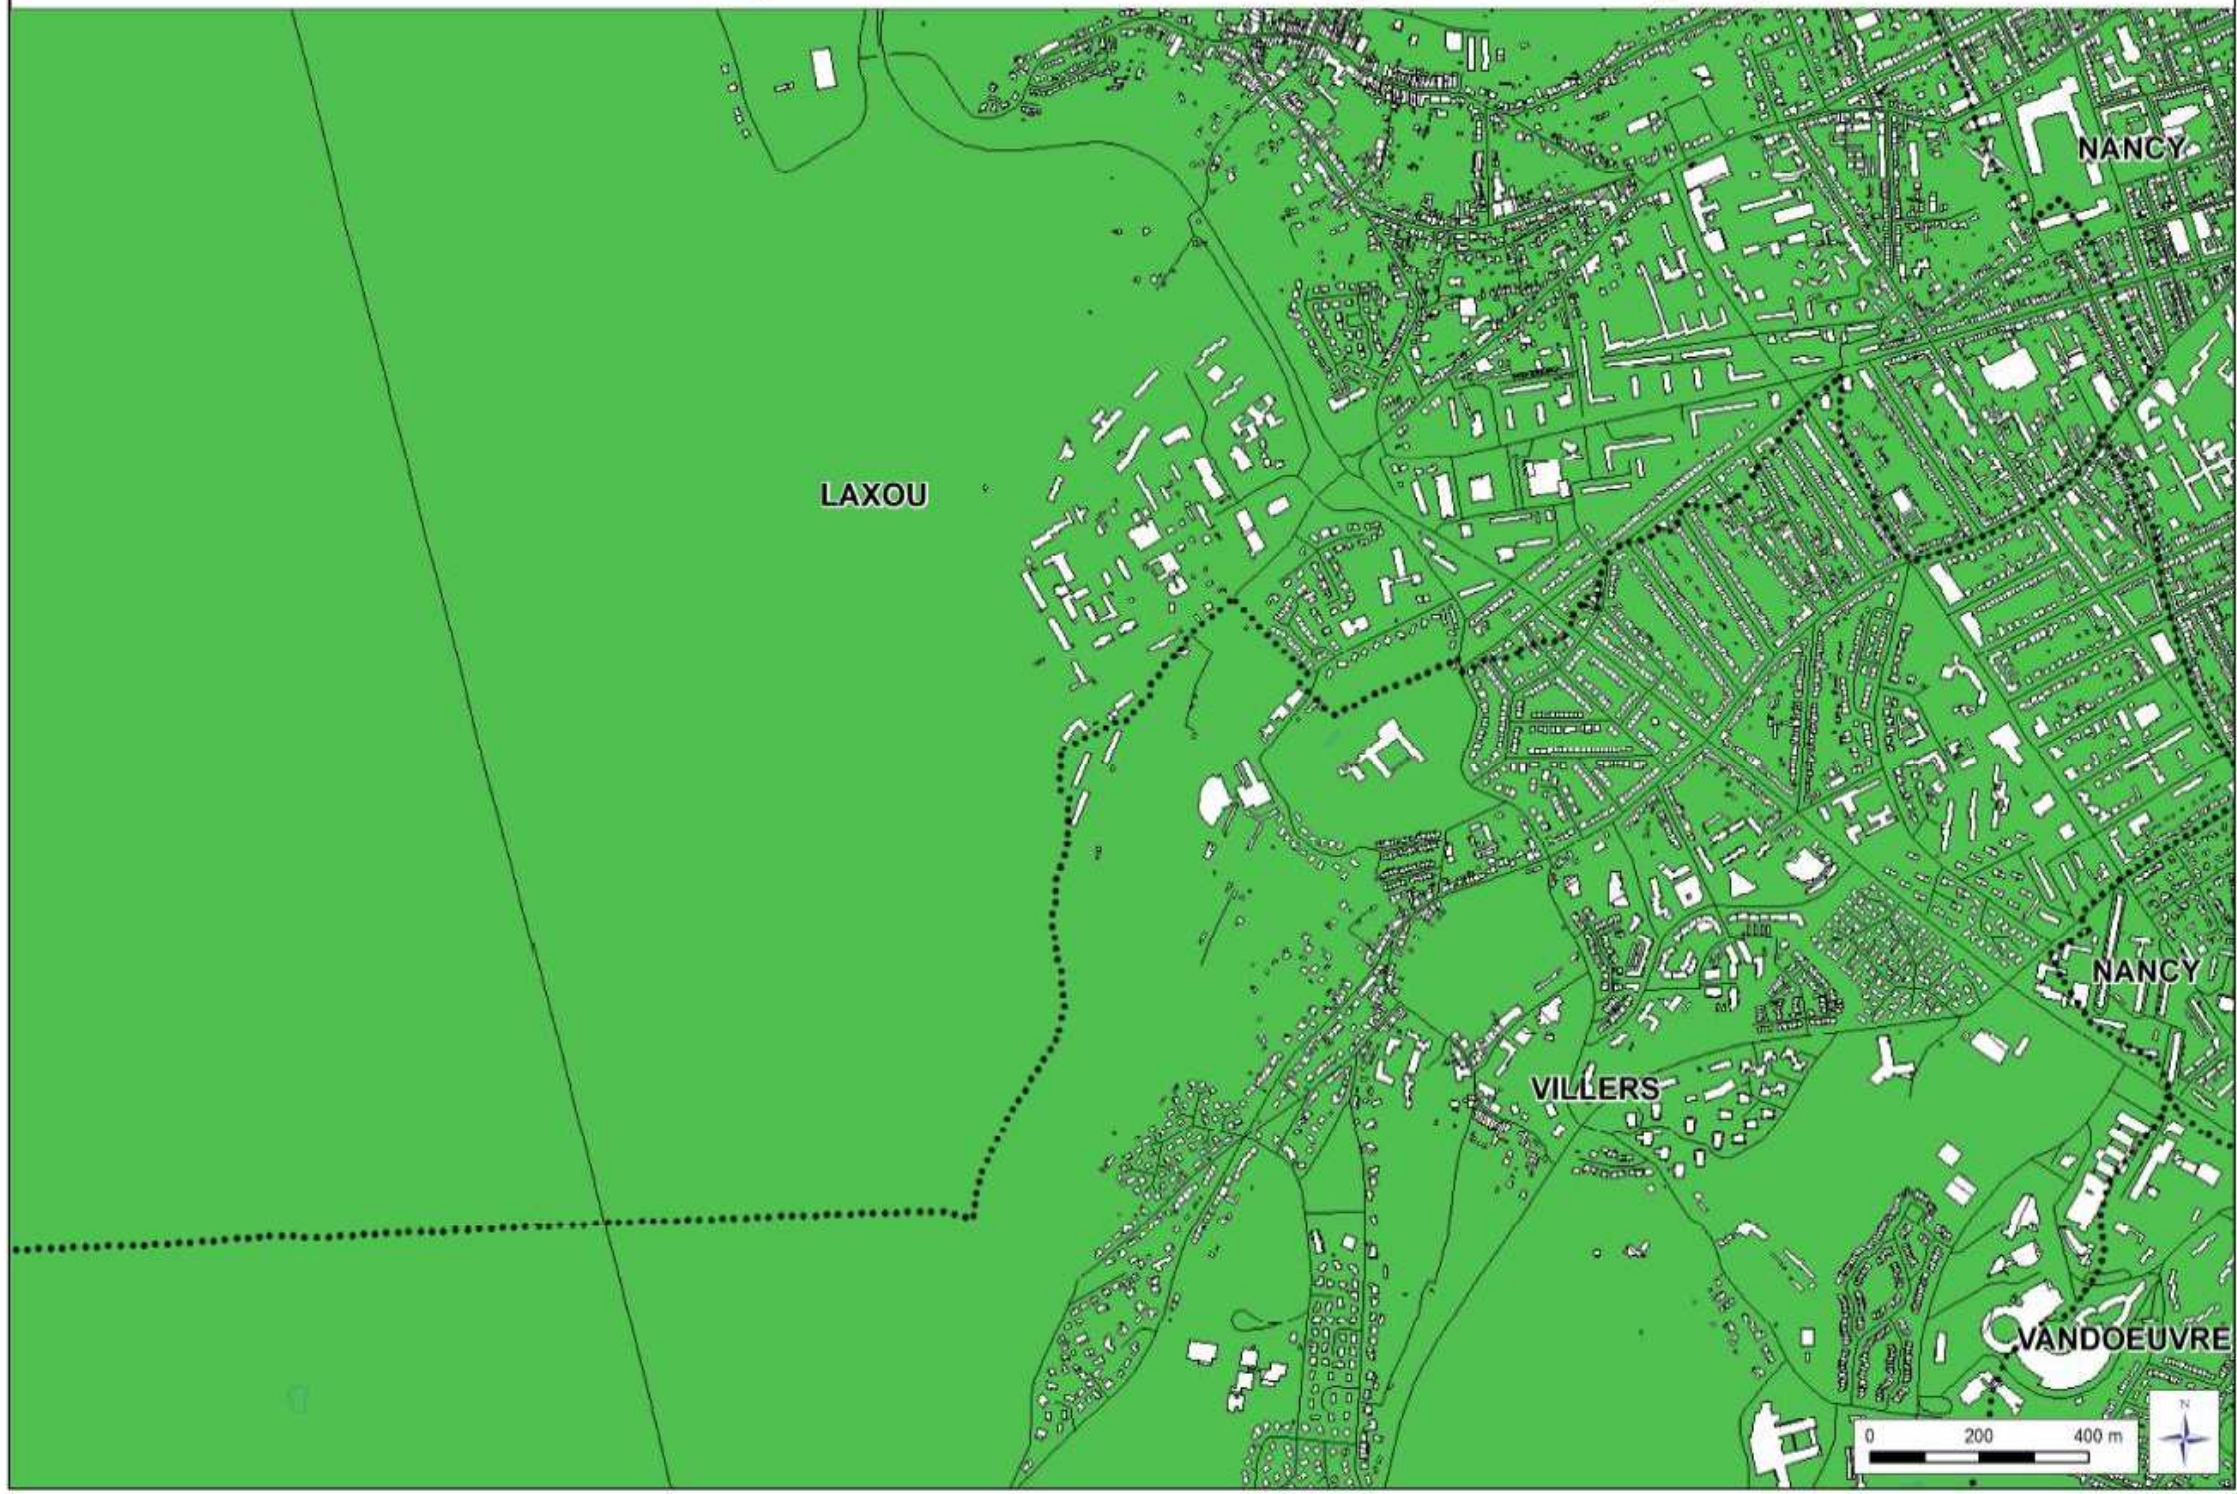

Horizon 2005 (actuel)

CARTOGRAPHIE SONORE DE LA COMMUNE DE LAXOU - SUD-EST

Niveau sonore Lnight

Contribution aéronautique

Horizon 2005 (actuel)

CARTOGRAPHIE SONORE DE LA COMMUNE DE LAXOU - SUD-OUEST

Niveau sonore Lnight