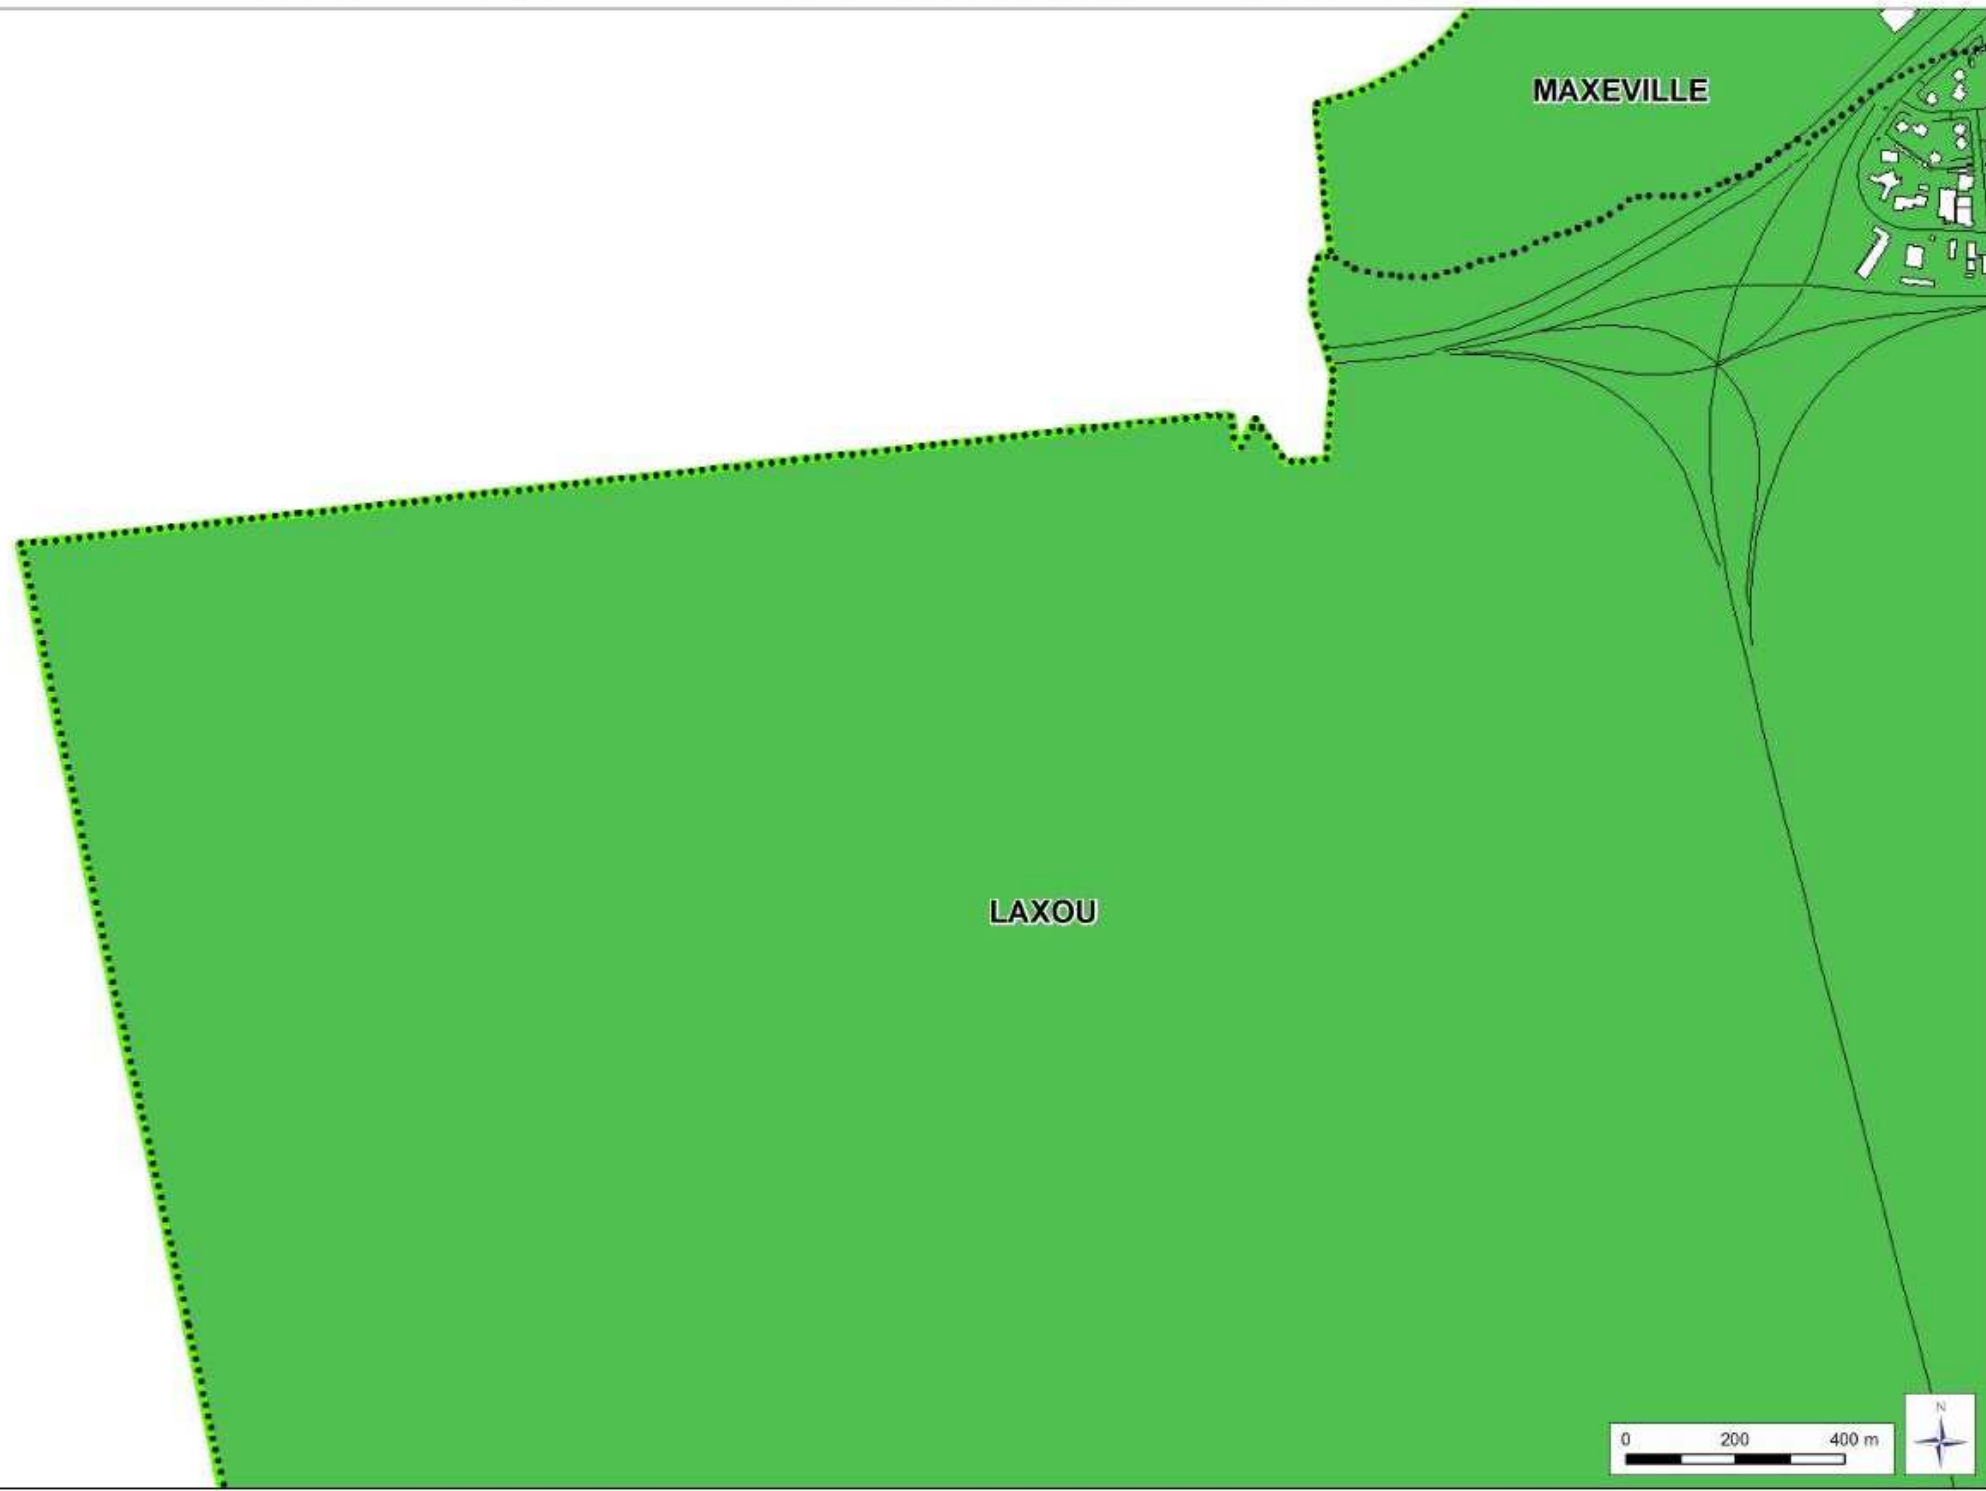

CARTOGRAPHIE SONORE DE LA COMMUNE DE LAXOU - NORD-OUEST

Niveau sonore L_{night}

Contribution industrielle

Horizon 2005 (actuel)