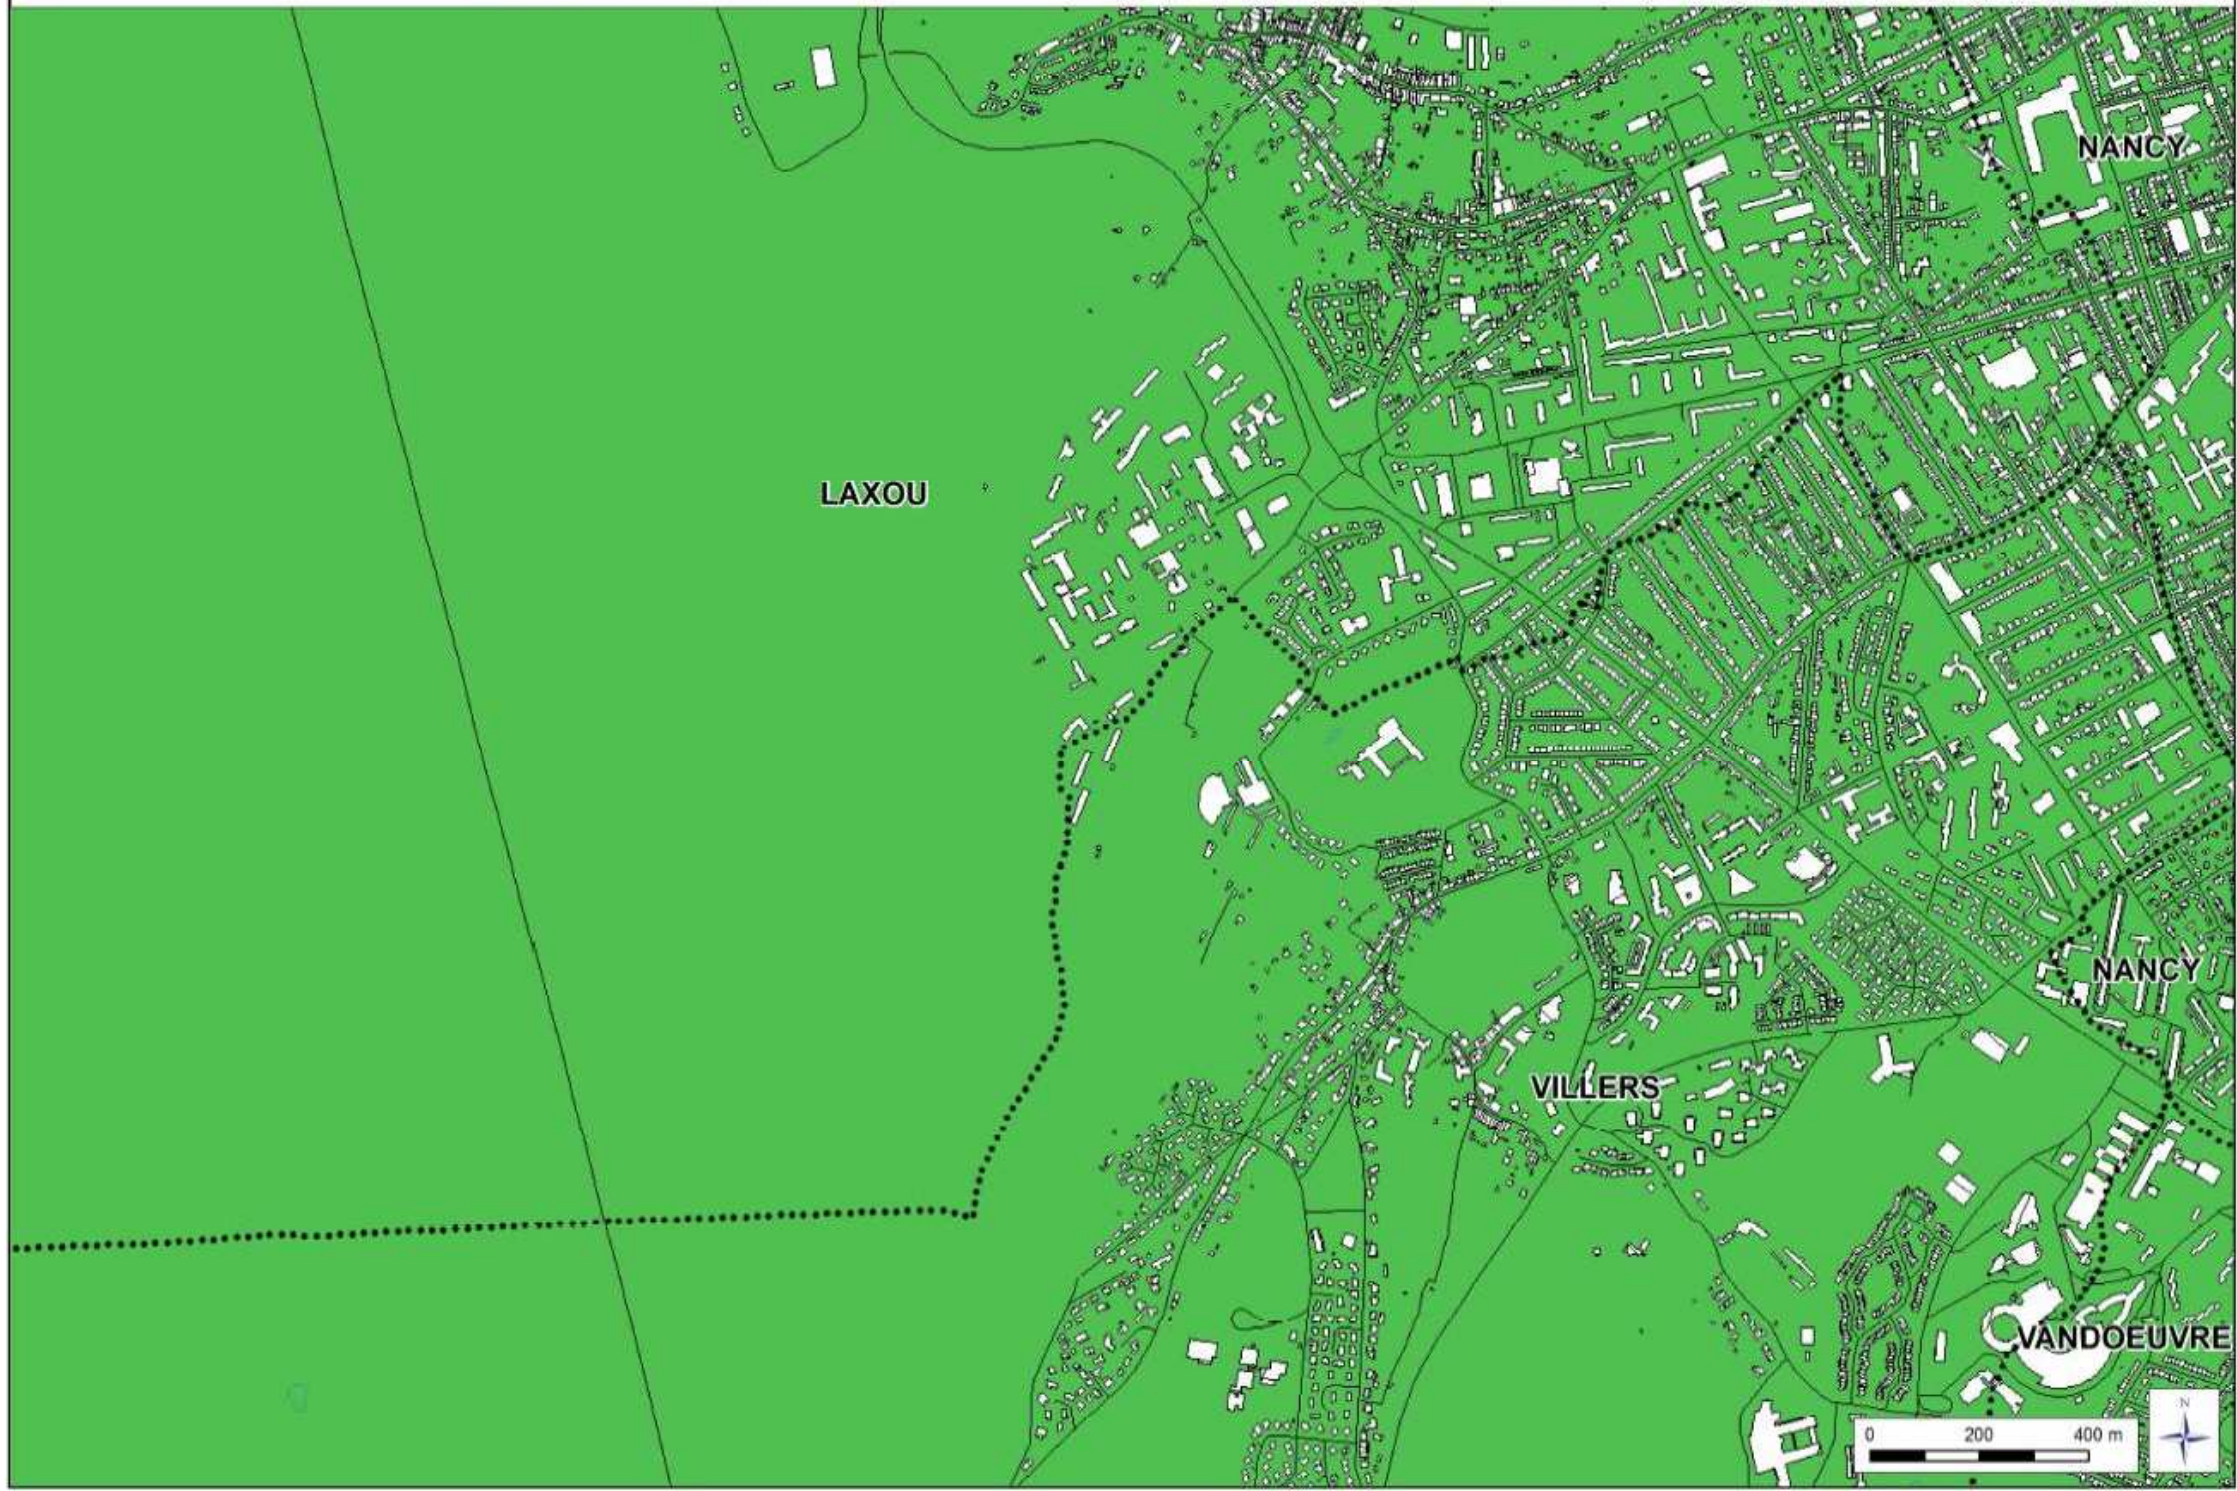

Horizon 2005 (actuel)

CARTOGRAPHIE SONORE DE LA COMMUNE DE LAXOU - SUD-EST

Niveau sonore Lnight

Contribution industrielle

Horizon 2005 (actuel)

CARTOGRAPHIE SONORE DE LA COMMUNE DE LAXOU - SUD-OUEST

Niveau sonore Lnight

Contribution industrielle

Horizon 2005 (actuel)

LAXOU

VILLERS

0 200 400 m